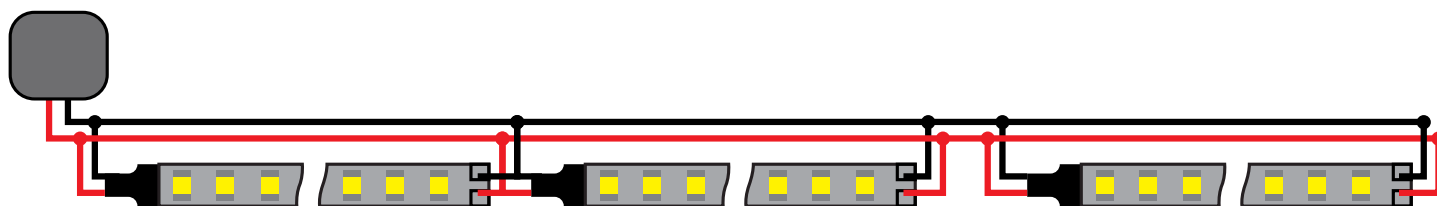

Технические характеристики

	Ширина, мм	Кол-во светодиодов на метр	Типоразмер светодиода	IP	CRI	Эффективность лм/Вт	КЦТ	Толщина слоя меди	Гарантия*
Лента 24 В 3,5 Вт/м	8 мм	64	2835	IP20	>90	100 лм/Вт	2700К и 4000К	>3 унции	3 года
Лента 24 В 5,3 Вт/м	8 мм	80	2835	IP20	>90	110 лм/Вт	2700К, 3000К, 4000К и 6000К	>3 унции	3 года
Лента 24 В 8,6 Вт/м	8 мм	128	2835	IP20	>90	110 лм/Вт	2700К, 3000К, 4000К и 6000К	>3 унции	3 года
Лента 24 В 10,8 Вт/м	8 мм	160	2835	IP20	>90	110 лм/Вт	2700К, 3000К, 4000К и 6000К	>3 унции	3 года

*Гарантия 3 года действует на светодиодную ленту в случае подключения ленты к источникам питания Meanwell серий LPV, XLG, LRS, NDR, EDR, PWM, LPH

Схема подключения:

- Лента устанавливается в алюминиевый профиль
- Лента укомплектована 2-сторонним монтажным скотчем 3М
- При подключении ленты необходимо учитывать, что минимум 15% заявленной мощности драйвера должно быть не задействовано.

Пример: при подключении 10 метров ленты 5,3 Вт/м, потребляемая мощность отрезка равна 53 Вт. В этом случае минимальная номинальная мощность драйвера должна быть не ниже 61 Вт ($53+15\%=61$)